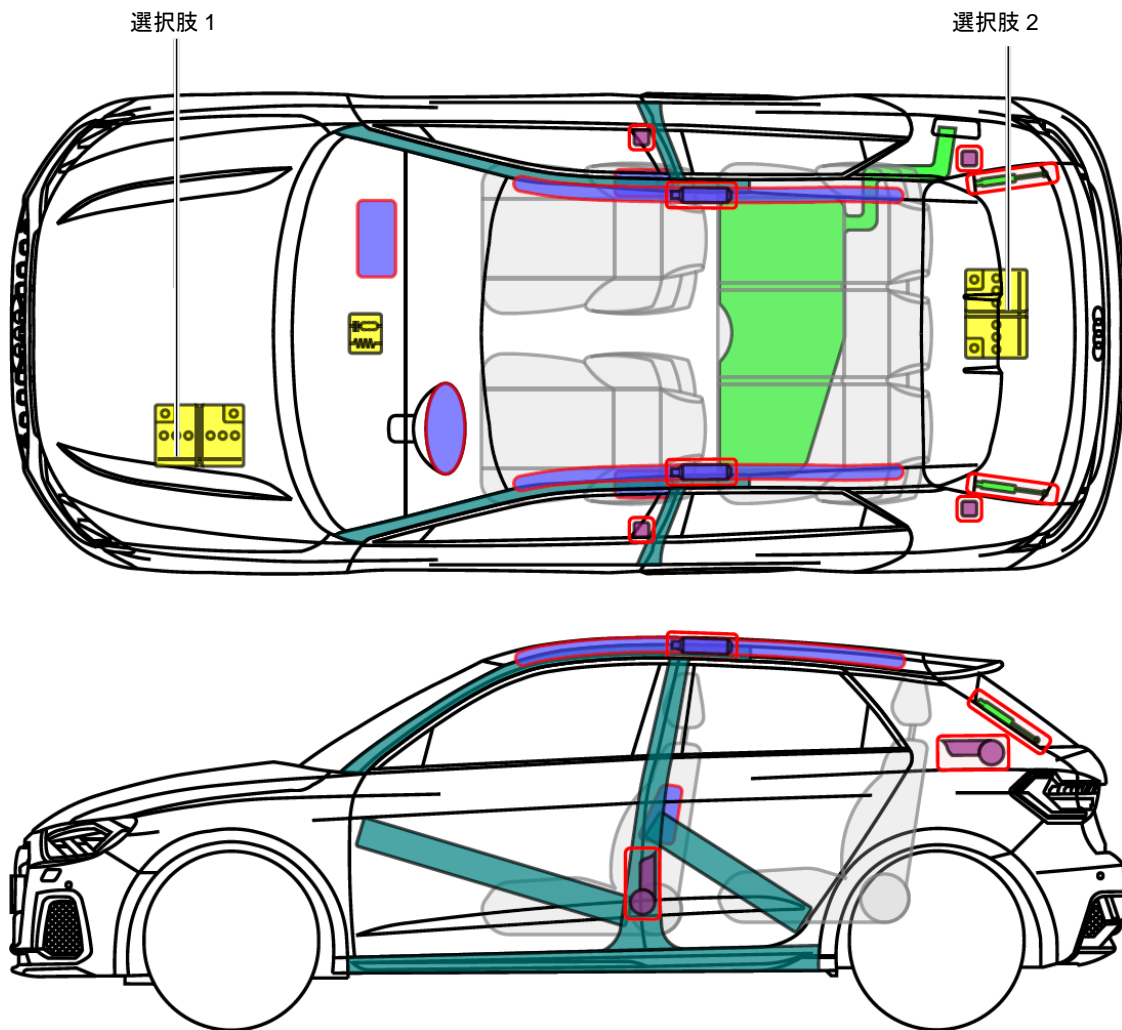

▶ Audi A1 Sportback / citycarver 注:EU 仕様のためハンドル位置等細部が異なる場合がある

2018 年以降

システム配置図

A1 Sportback