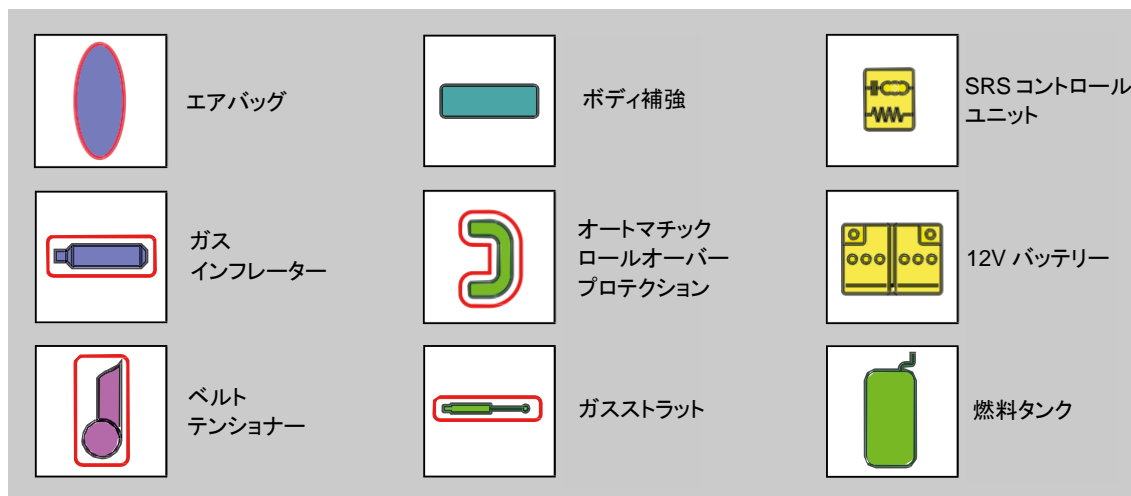

▶ Audi A1 Sportback / citycarver 注:EU 仕様のためハンドル位置等細部が異なる場合がある

2018 年以降

システム配置図

A1 Sportback