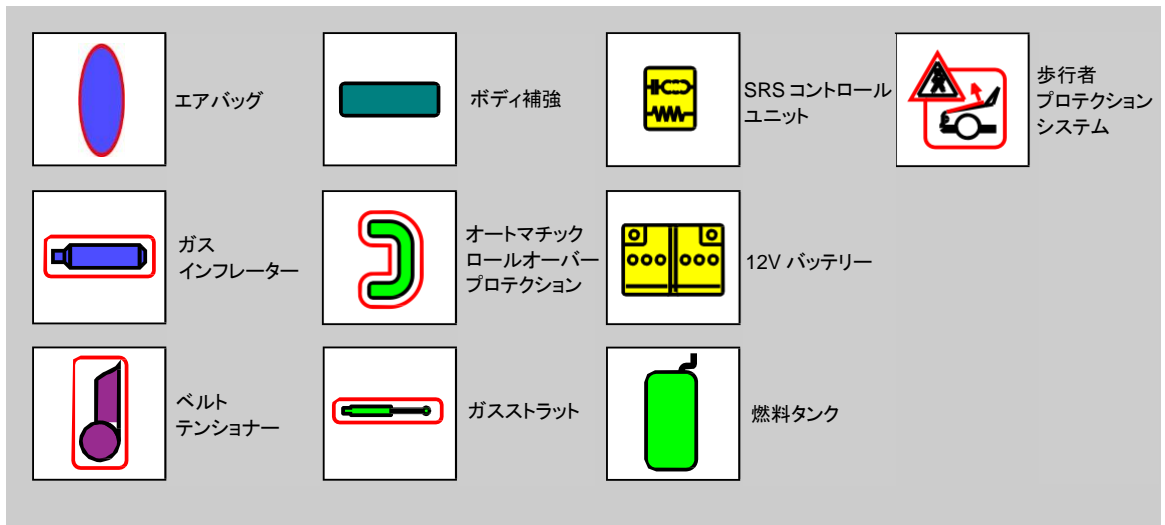

▶ Audi A3 / S3 / RS3 セダン 注: EU 仕様のためハンドル位置等細部が異なる場合がある

2013 - 2020

システム配置図

+ S3 / RS3 セダン

A3