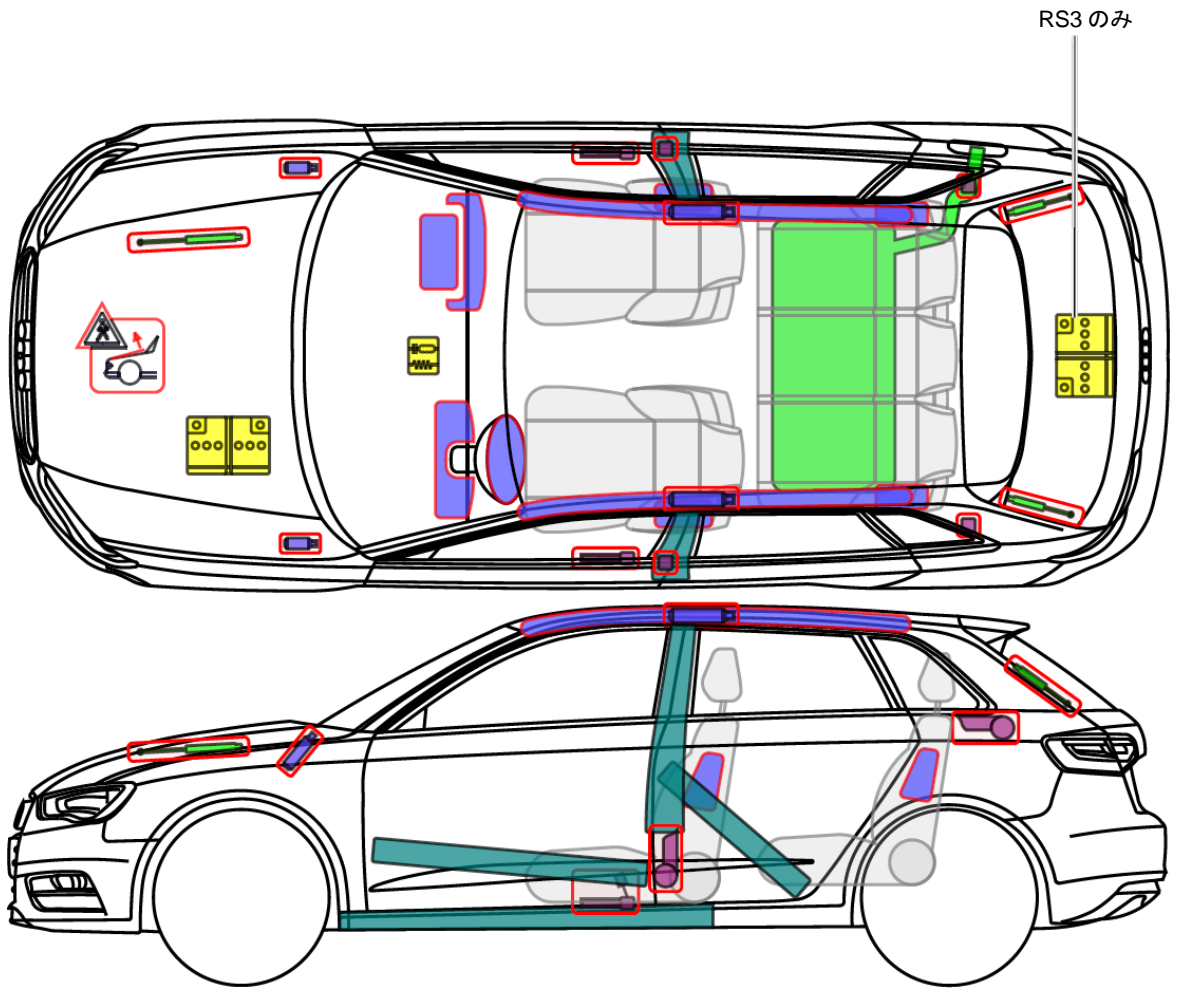

▶ Audi A3 / S3 / RS3 Sportback 注:EU 仕様のためハンドル位置等細部が異なる場合がある

2012 - 2020

システム配置図

|   |               |   |                               |   |                |   |                        |
|---|---------------|---|-------------------------------|---|----------------|---|------------------------|
|  | エアバッグ         |  | ボディ補強                         |  | SRS コントロールユニット |  | 歩行者<br>プロテクション<br>システム |
|  | ガス<br>インフレーター |  | オートマチック<br>ロールオーバー<br>プロテクション |  | 12V バッテリー      |   |                        |
|  | ベルト<br>テンショナー |  | ガストラット                        |  | 燃料タンク          |   |                        |