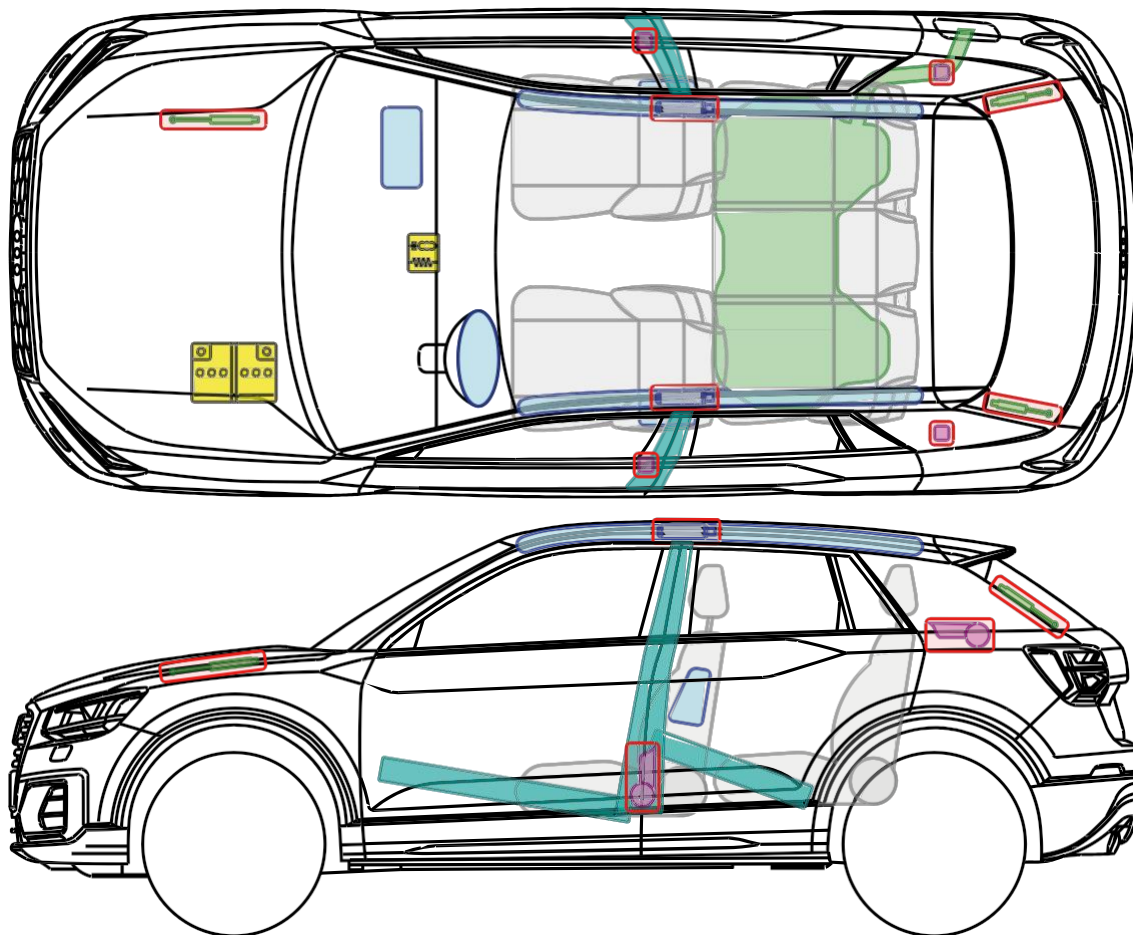

▶ Audi Q2 / SQ2 注: EU 仕様のためハンドル位置等細部が異なる場合がある

2016 年以降

システム配置図

	エアバッグ		ボディ補強		SRS コントロール ユニット
	ガス ジェネレーター		ロールオーバー プロテクション		バッテリー
	ベルト テンショナー		ガストラット		燃料タンク